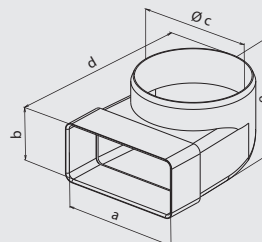

### СКЗ ПРЕХОД КОЛЯНО ELBOW REDUCER

тип type	код ord. code	цвят color	размери [mm] / dimensions [mm]					бр/каш. pcs/cart.
			a	b	Ø c	d	e	
<b>СКЗ 125/220×55</b>	<b>0655</b>	бяло / white	220	55	125	185	80	20
<b>СКЗ 100/110×55</b>	<b>0631</b>	бяло / white	110	55	100	150	80	35

**Приложение:** Преходното коляно свързва кръглия и плоския въздуховод в ъглите.

**Application:** The elbow reducer is designed to connect circular and flat channels in corners.

**Материал/ Material:**

Продукт: [Коляно Насо PVC вертикално за въздуховод ф 125/220x55 мм, бяло, СКЗ](#)